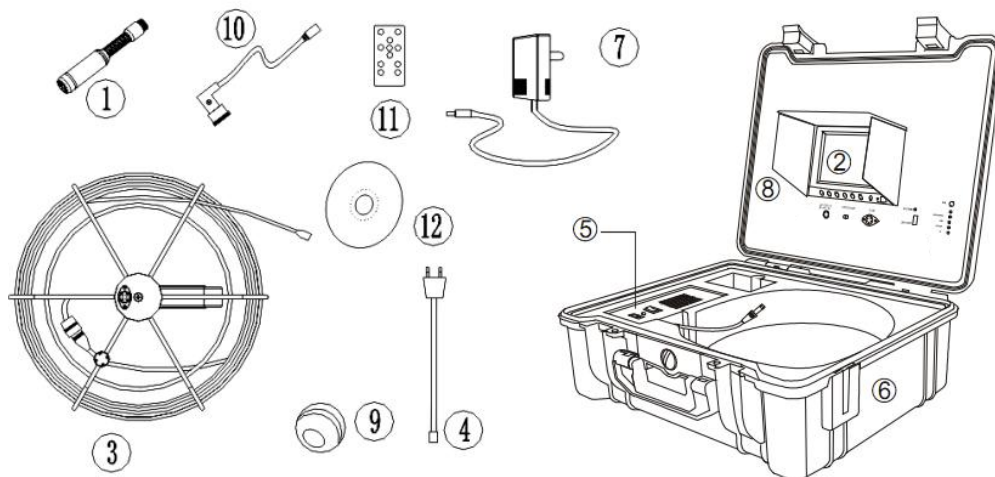

Rejestracja

Pamięć zewnętrzna	Pen Drive, dysk twardy USB
-------------------	----------------------------

- | | |
|-----------------------|------------------------------|
| 1. Kamera | 7. Zasilacz 12V |
| 2. Monitor LCD | 8. Osłona przeciwśloneczna |
| 3. Kabel 20/40 metrów | 9. Piankowa osłona na kamerę |
| 4. Kabel 220V | 10. Miękki kabel (krótki) |
| 5. Bateria | 11. Pilot |
| 6. Walizka | 12. Płyta CD |